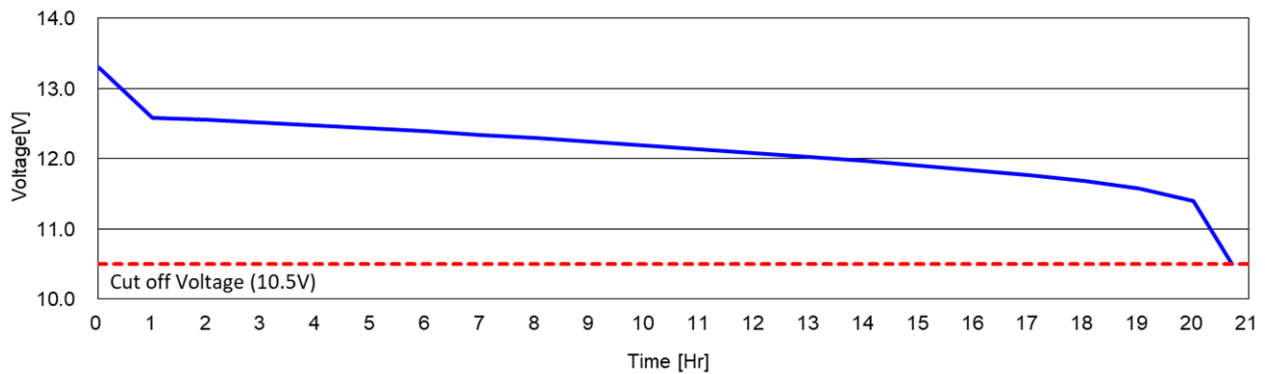

20HR Capacity Test Graph