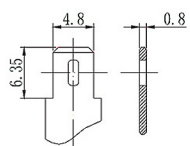

ASSEMBLY

F1 Terminal