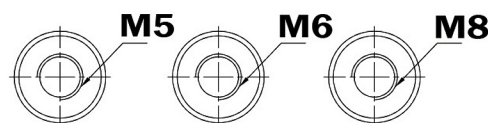

DT - Dual Terminal