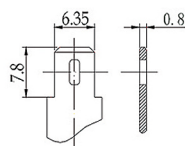

- Cycle rates 800 at 70% DOD
- Long Life Span
- Heavy Duty

Note: 12 months standard warranty. T&C apply.

NEUTON POWER DEEP CYCLE SPECIFICATIONS

ITEM CODE	VOLT	AH/20HRS	L	W	T/H	KG	T
NPD62250	6	225	260	180	252	30.0	M8
NPD62450	6	245	260	180	274	34.0	M8
NPD12150	12	15	151	99	103	4	T2 (F2)
NPD12250	12	25	181	77	171	6.5	M5
NPD12400	12	40	195	130	162	11.1	M5
NPD12500	12	50	198.5	166	169.5	13.9	M6
NPD12600	12	60	229	139	216	16.5	M6
NPD12950	12	95	259	168	215	26	M6
NPD121050	12	105	307	167	215	29.2	M6
NPD121250	12	125	330	171	214	34	M8
NPD121700	12	170	341	172	283	45	M8
NPD121900	12	190	480	170	236	52	M8
NPD122300	12	230	532	207	220	58.8	M8
NPD122700	12	270	520	268	225	75	M8
CLASSIC RANGE							
NPDC62350	6	235	243	188	275	32	M8
NPDC63300DT	6	330	295	178	368	47	DT
NPDC64200DT	6	420	295	179	424	59	DT
NPDC81800	8	180	260	180	280	33.5	M8
NPDC12220	12	22	181	77	167	5.8	M5
NPDC12260	12	26	167	176	125	7.7	M5
NPDC12350	12	35	195	130	167	10	M6
NPDC12450	12	45	197	165	170	15	M6
NPDC12550	12	55	229	138	211	16.5	M6
NPDC12900	12	90	258	168	214	26	M6
NPDC121000	12	100	307	168	214	28.5	M8
NPDC121050	12	105	307	168	214	29.4	M8
NPDC121200	12	120	330	171	219	32	M8
NPDC121250	12	125	330	171	219	33.2	M8

ASSEMBLY

F1 Terminal

F2 Terminal

DT - Dual Terminal